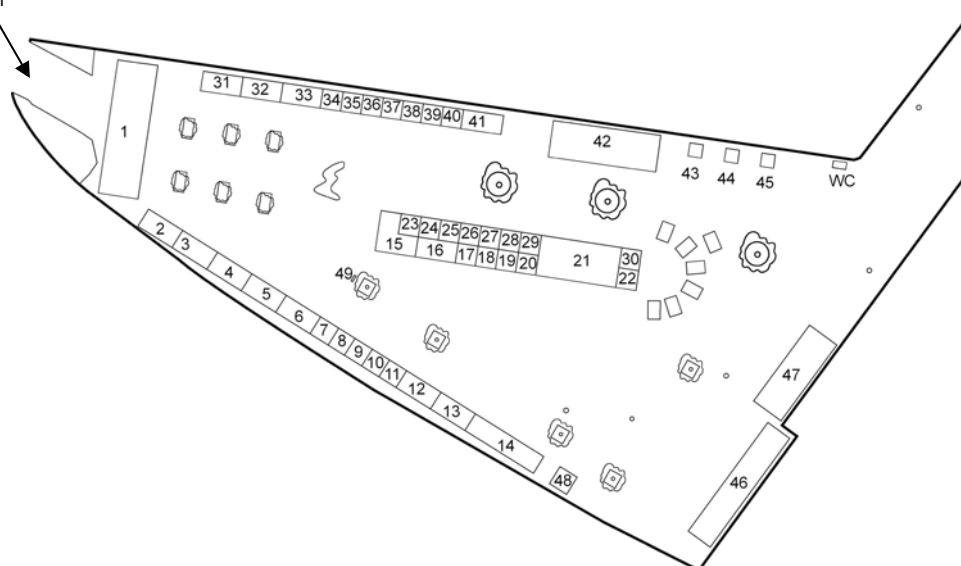

Ubicació dels expositors del recinte firal

Entrada del
recinte firal

1	Ajuntament de Mont-roig del Camp	17	Tiovivo	33	Actuality serveis informàtics
2	Cooperativa de Mont-roig	18	Edicions del Pirata	34	Aeroclima Reus
3	Segurmon SL	19	Manuel Vilaroya	35	Cambrils Porta del Mar
4	Osmicpur	20	Momar Artesania	36	Nutricare Caren's
5	Salud y belleza	21	Sofaluxe	37	De gust
6	Calefacció econòmica	22	Minicar Pons SA	38	Cervesa Rosita
7	Estació nàutica	23	Creu Roja	39	Embotits Doix
8	Tecnibrill SL	24	AEC Mont-roig	40	Quesos Torrelajulia
9	Joguines Tere	25	Carme Torres	41	Forn Franquesa
10	Viatges Tàrraco	26	Pinord	42	Embotits Fulgencio Cañadas
11	Lola Canut Joies	27	Arbos Artesanal	43	Garrapinyades Siscu
12	Joguines Joana	28	Traginer	44	Formatges Castelet
13	Los Madriles	29	Antonio Nazarre	45	Christophe Gauquelin
14	Cumbres verdes	30	Autofòrum SA	46	Vedireco SL
15	Associacions de Mont-roig del Camp	31	C&M	47	Joan Teruel
16	Edèn	32	Alianza	48	Xurreria Reyner